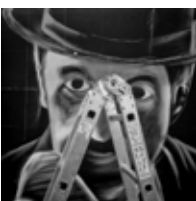

SUDARIUM

2019
30X30
EDIÇÃO ÚNICA

40